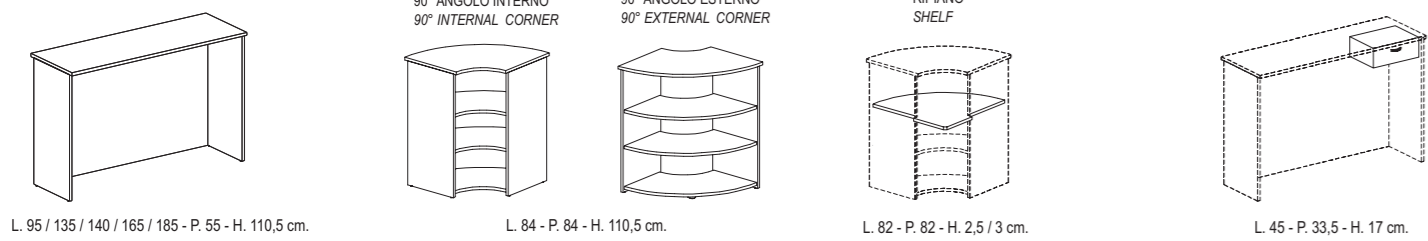

### BANCONI RECEPTION UNITS

L. 95 / 135 / 140 / 165 / 185 - P. 55 - H. 110,5 cm.  
 L. 84 - P. 84 - H. 110,5 cm.  
 L. 82 - P. 82 - H. 2,5 / 3 cm.  
 L. 45 - P. 33,5 - H. 17 cm.

### TAVOLI SCRIVANIE DESKS

L. 130 / 160 / 180 - P. 80 - H. 72 cm.  
 L. 130 / 160 / 180 - P. 80 - H. 72 / 72,5 cm.  
 L. 130 / 160 / 180 - P. 80 - H. 72 / 72,5 cm.  
 L. 130 / 160 / 180 - P. 80 - H. 72 / 72,5 cm.  
 L. 130 / 160 / 180 - P. 80 - H. 72 cm.  
 L. 130 / 160 / 180 - P. 80 - H. 72 cm.

### CONTENITORI STORAGE UNITS

L. 45 - P. 43 / 45 - H. 73,5 cm.  
 L. 90 - P. 43 / 45 - H. 73,5 / 85 cm.  
 L. 90 / 135 / 180 - P. 45 - H. 2,5 cm.

Della Valentina Office s.p.a.  
 Via XX Settembre, 272 • 33080 Roveredo in Piano (PN) Italy  
 Tel. +39 0434 386 111 • Fax +39 0434 386 112  
 www.dvoffice.com • dvo@dvoffice.com