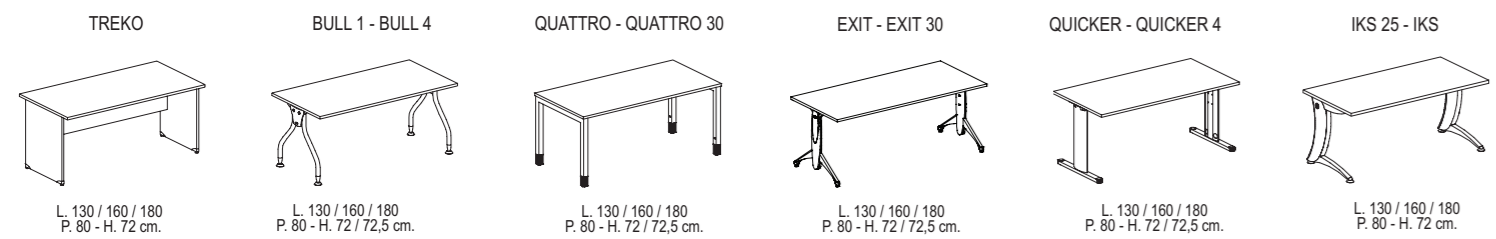

### BANCONI RECEPTION UNITS

L. 95 / 135 / 140 / 165 / 185 - P. 55 - H. 110,5 cm.  
 L. 84 - P. 84 - H. 110,5 cm.  
 L. 82 - P. 82 - H. 2,5 / 3 cm.  
 L. 45 - P. 33,5 - H. 17 cm.

### TAVOLI SCRIVANIE DESKS

L. 130 / 160 / 180 - P. 80 - H. 72 cm.  
 L. 130 / 160 / 180 - P. 80 - H. 72 / 72,5 cm.  
 L. 130 / 160 / 180 - P. 80 - H. 72 / 72,5 cm.  
 L. 130 / 160 / 180 - P. 80 - H. 72 / 72,5 cm.  
 L. 130 / 160 / 180 - P. 80 - H. 72 cm.  
 L. 130 / 160 / 180 - P. 80 - H. 72 cm.

### CONTENITORI STORAGE UNITS

L. 45 - P. 43 / 45 - H. 73,5 cm.  
 L. 90 - P. 43 / 45 - H. 73,5 / 85 cm.  
 L. 90 / 135 / 180 - P. 45 - H. 2,5 cm.

Della Valentina Office s.p.a.  
 Via XX Settembre, 272 • 33080 Roveredo in Piano (PN) Italy  
 Tel. +39 0434 386 111 • Fax +39 0434 386 112  
 www.dvoffice.com • dvo@dvoffice.com